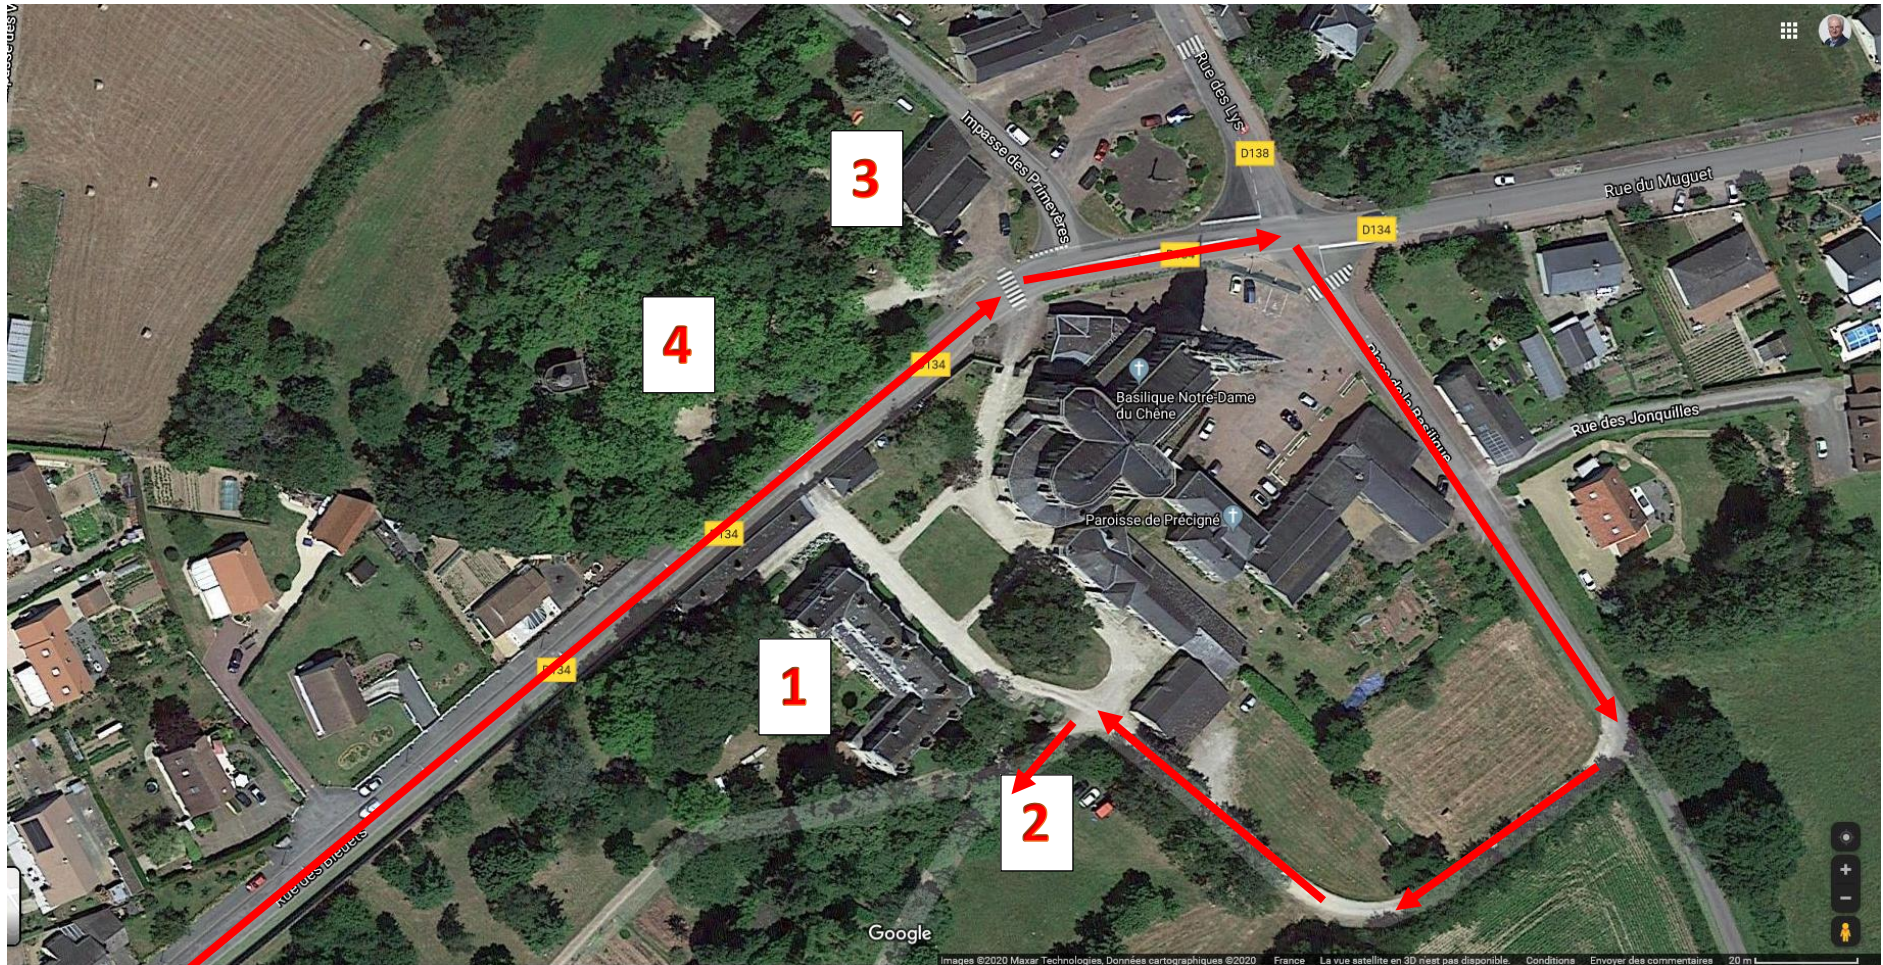

Centre Spirituel de Notre Dame du Chêne

2 Rue des Bleuets, 72300 Vion – GPS 47.8130,-0.2736

1 : hébergement et salle à manger

3 : salle de conférence

2 : parking (suivre les flèches)

4 : Saint Sépulcre et chemin de croix